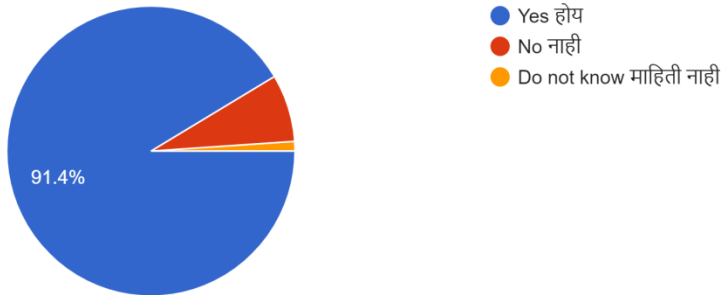

Are you satisfied after taking the admission in this College? (महाविद्यालयात प्रवेश घेतल्यानंतर आपण समाधानी आहात का?)

186 responses